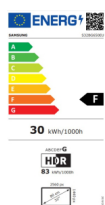

Samsung/Odyssey G65B/32"/VA/QHD/240Hz/1ms/Black/2R

HodnotenieNie je ešte ohodnotené

Cena

Pôvodná cena: 549,00 €

Cena po z?ave446,34 €

549,00 €

bez DPH: 446,34 €

DPH: 102,66 €

[Opýtajte sa na tento produkt](#)